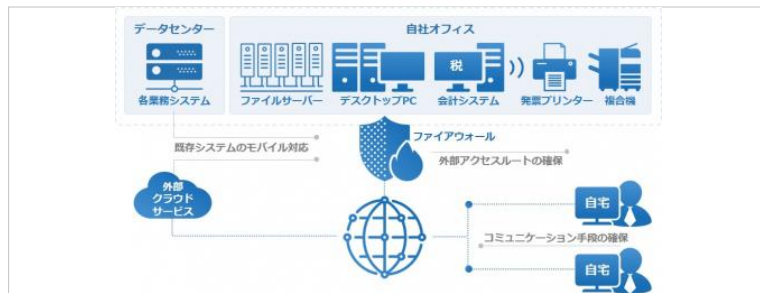

[HOME](#) > 会員の自社PRページ

TOPページに戻る

- 日中国交正常化 50周年記念関連
- 今後開催予定のイベント
- 会員の自社PRページ
- 企業チラシ配信サービス
  チラシラッピングサービス
- 会員検索・名簿ダウンロード
- 査証申請支援サービス
- 無料法律相談
- 要望書の提出
- 視察研修会
- ゴルフコンペ/テニス大会/
  個人会員懇親会
- 中国政府機関及び
  諸外国関係機関との交流
- 日中文化交流の支援
- 中国社会への貢献活動
- 日本人学校への支援
- メルマガ「商工クラブ
  レポート」の発行
- 会報「上海明天」の発行
- 大使館・総領事館情報
- 危険化学品経営許可証
  主要責任人講習会・試験
- リンク集

カテゴリー：製品・サービス

掲載開始時間:2022/06/07
掲載終了時間:2023/06/06

iVISION
携手成长・共享感动
~お客様と共に成長し、感動を共有する~

テレワークにあたり直面したインフラ課題

1. **外部アクセスルートの確保**
   社内システムの利用などで社員の自宅から社内ネットワークへのアクセス手段が必要になった
2. **コミュニケーション手段の確保**
   在宅勤務社員・出社している社員などの会議に代替する多人数でのコミュニケーション手段の確保
3. **既存システムのモバイル対応**
   社内システムやクラウドサービスも社外からのアクセスを許可していない（利用できない）ものもあり

1. **VPN環境構築**
   社外から社内LANにセキュリティを確保しつつ、社外でオフィスと同様のシステムへのアクセスが可能に。
2. **企業微信・WEB会議の活用**
   社内システムのフロント機能や健康状況の確認など活用し、円滑な社内コミュニケーションを実現。日中間に強いサービスもあり、専門のWEB会議サービスの活用が効果的。
3. **システム化・モバイル対応推進**
   既存システムも企業WeChatなどと連携して社外からのモバイルアクセス機能を追加したり、クラウドサービスの利用も効果的といえる。

掲載ID	792
会社名	上海斐威深信息技术局有限公司
会員番号	041106
名称	出社不可の状況で、BCP(事業継続計画)として最重要なテレワーク環境の整備ソリューションをご活用ください！
内容	新型コロナウイルスの流行開始後、弊社のお客様である在中國日系企業では、社員の出社を控え在宅勤務（テレワーク）で業務を継続されるお客様が多くいらっしゃいました。モバイルワーク（外勤型テレワーク）と施設利用型テレワーク（サテライトオフィス勤務）で業務を実施する企業もますます増えてきております。