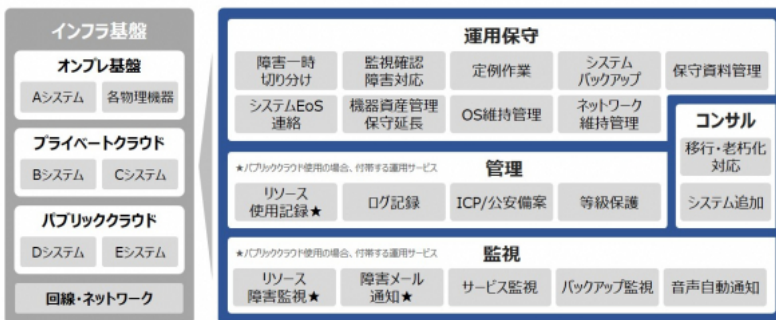

大使館・総領事館情報

危険化学品経営許可証
主要負責人講習会・試験

リンク集

Wechat公衆号QRコード

カテゴリー：製品・サービス

掲載開始時間:2022/05/24
掲載終了時間:2023/05/23

携手成長・共享感动

～お客様と共に成長し、感動を共有する～

掲載ID	778
会社名	上海菱威深信息技术有限公司
会員番号	041106
名称	クラウドの導入から運用までのトータル支援サービス
内容	<p><クラウド利用に関して幅広いシステムマネジメントサービスを展開。お客様のニーズに合わせたご提案が可能></p> <ul style="list-style-type: none"> ■ HVBプライベートクラウドサービス <p>セキュリティ・自社特殊要件を重視するお客様に対して、セキュア且つカスタマイズ可能なクラウド環境をご提供。</p>