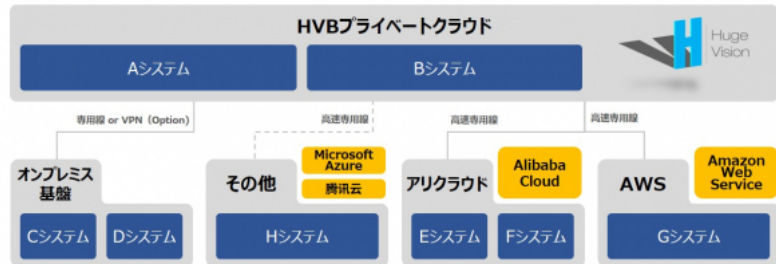

掲載ID	778
会社名	上海菱威深信息技术有限公司
会員番号	041106
名称	クラウドの導入から運用までのトータル支援サービス
内容	<p><クラウド利用に関して幅広いシステムマネジメントサービスを展開。お客様のニーズに合わせたご提案が可能></p> <ul style="list-style-type: none"> ■ HVBプライベートクラウドサービス <p>セキュリティ・自社特殊要件を重視するお客様に対して、セキュア且つカスタマイズ可能なクラウド環境をご提供。</p>